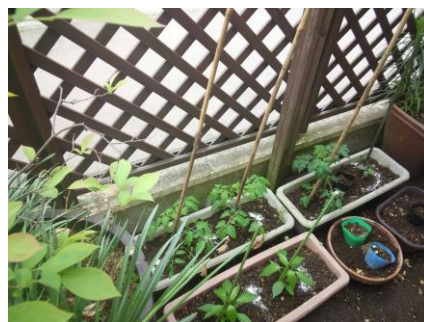

桜の園だより

2017年6月号

本日 関東・東海・中国・四国が梅雨入りしました。北陸は12日頃とのことです。うっとおしい季節になりますが雨は雨で また楽し。季節の移り変わりを味わいましょう。

★端午の節句★

ボランティアさんが来てくださり、みなで兜を折りました。

「あら～ 懐かしい。昔 こんなん作ったねえ」とみなさん大喜びでした。

「屋根よ～り～高い こいのぼ～り♪」なんて歌声も聞こえ楽しい時間を過ごしました。

★収穫が待ち遠しいです★

今年も 中庭のプランターに
いろいろな苗を植えました。

あさがお・ひまわりの他にミニトマト・ゴーヤ・ししとう・紫蘇・オクラなどなど。
梅雨の雨をうけて大きく大きく美味しくな～れ

★日常のひとコマ★

中庭で男3人 何語る???

お散歩中 きれいな花に思わずパチリ! ひまわりの郷のバラ

こんにちは
一緒に遊ぼ

桜の園のアイドル?! おしゃべり人形のプリモくんです。

乾杯! って中身は何か?

やはり美味しいものには
笑顔があふれますね

好きな物なら硬くても大丈夫

歌詞カードとにらめっこ
大きな声で歌いましょう

推進会議のご案内

月日 6月28日(水) 10時より

場所 桜の園 1F

ご家族様の声を聞かせていただけると幸いです。